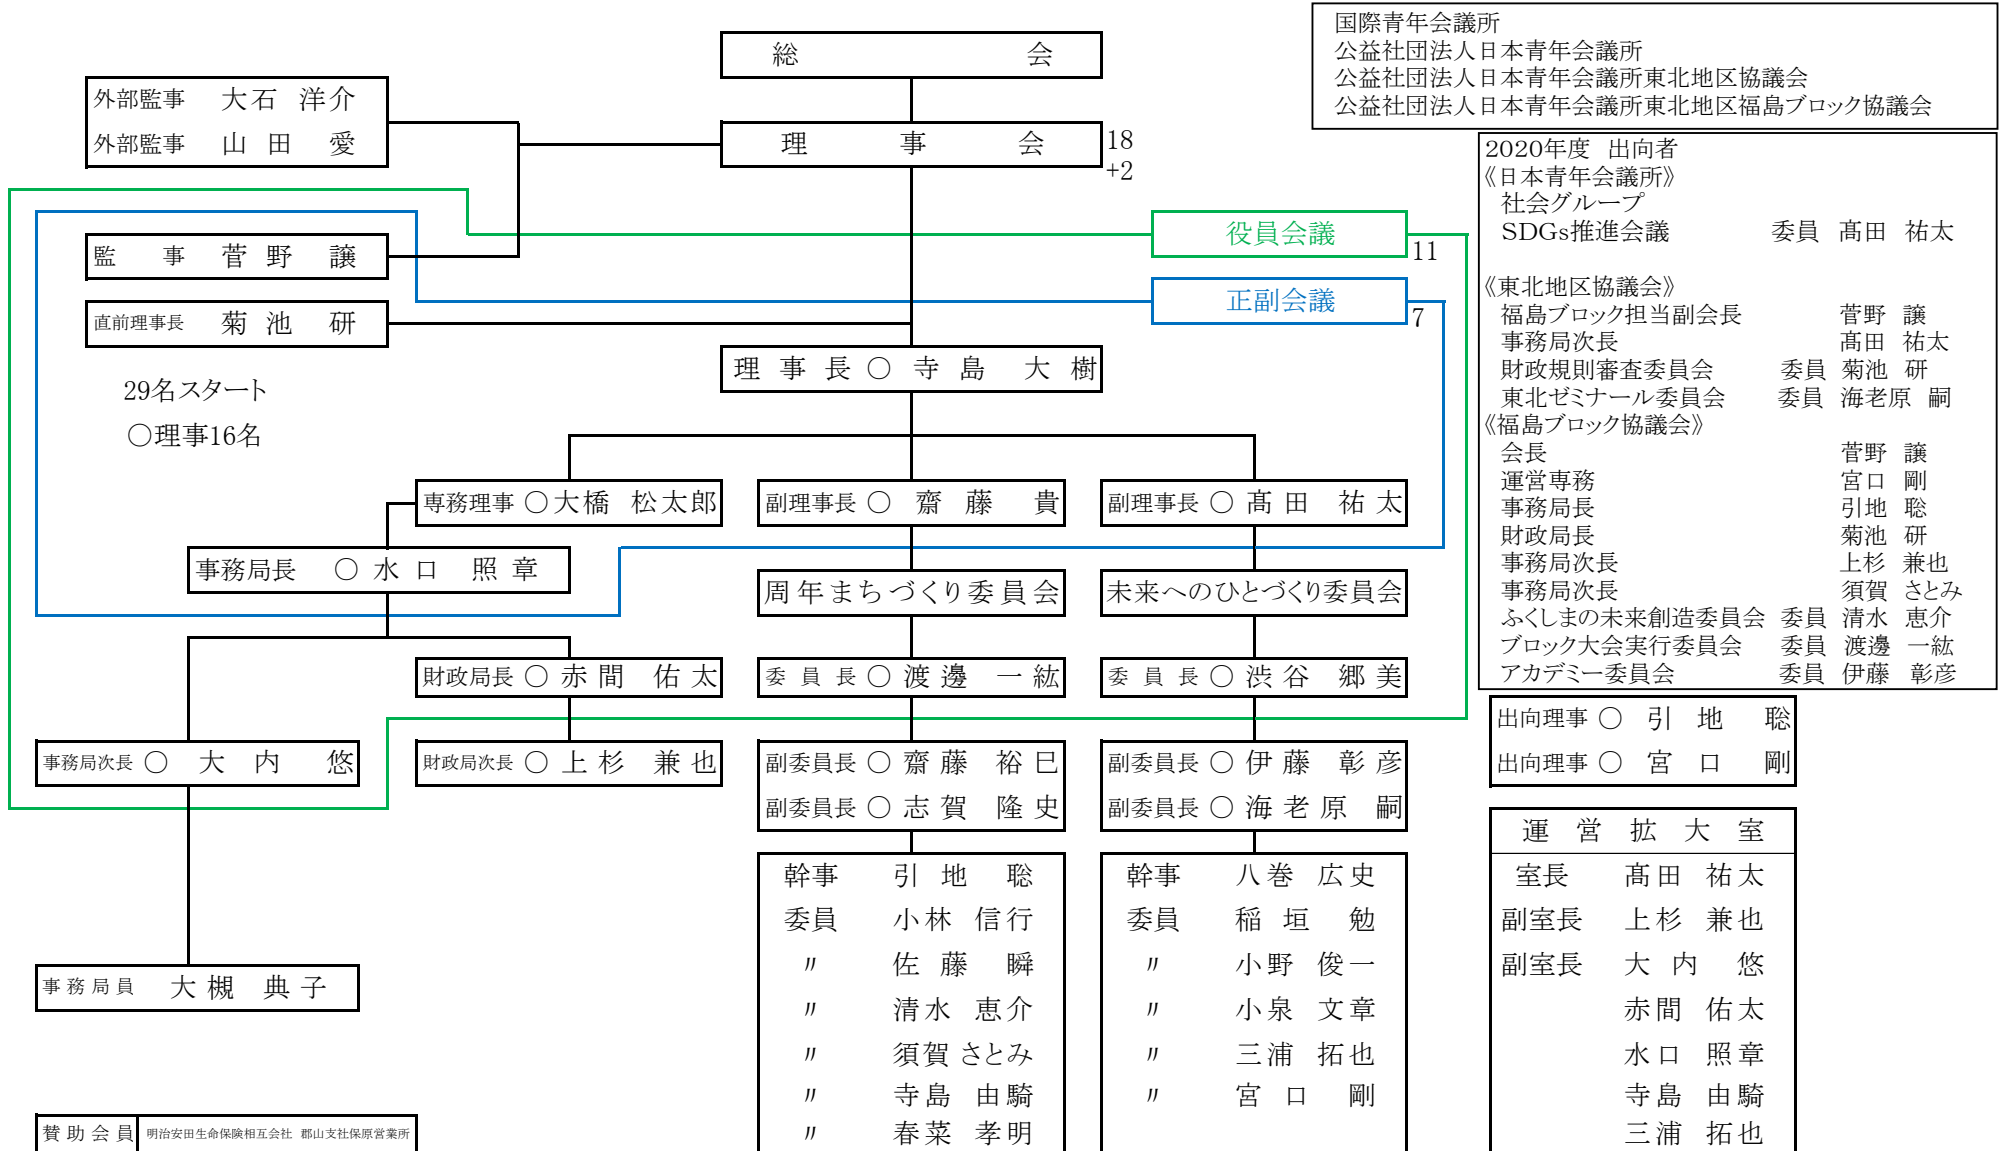

2020年度(公社)だて青年会議所組織図表

※「○」の記載があるメンバーは理事とする。