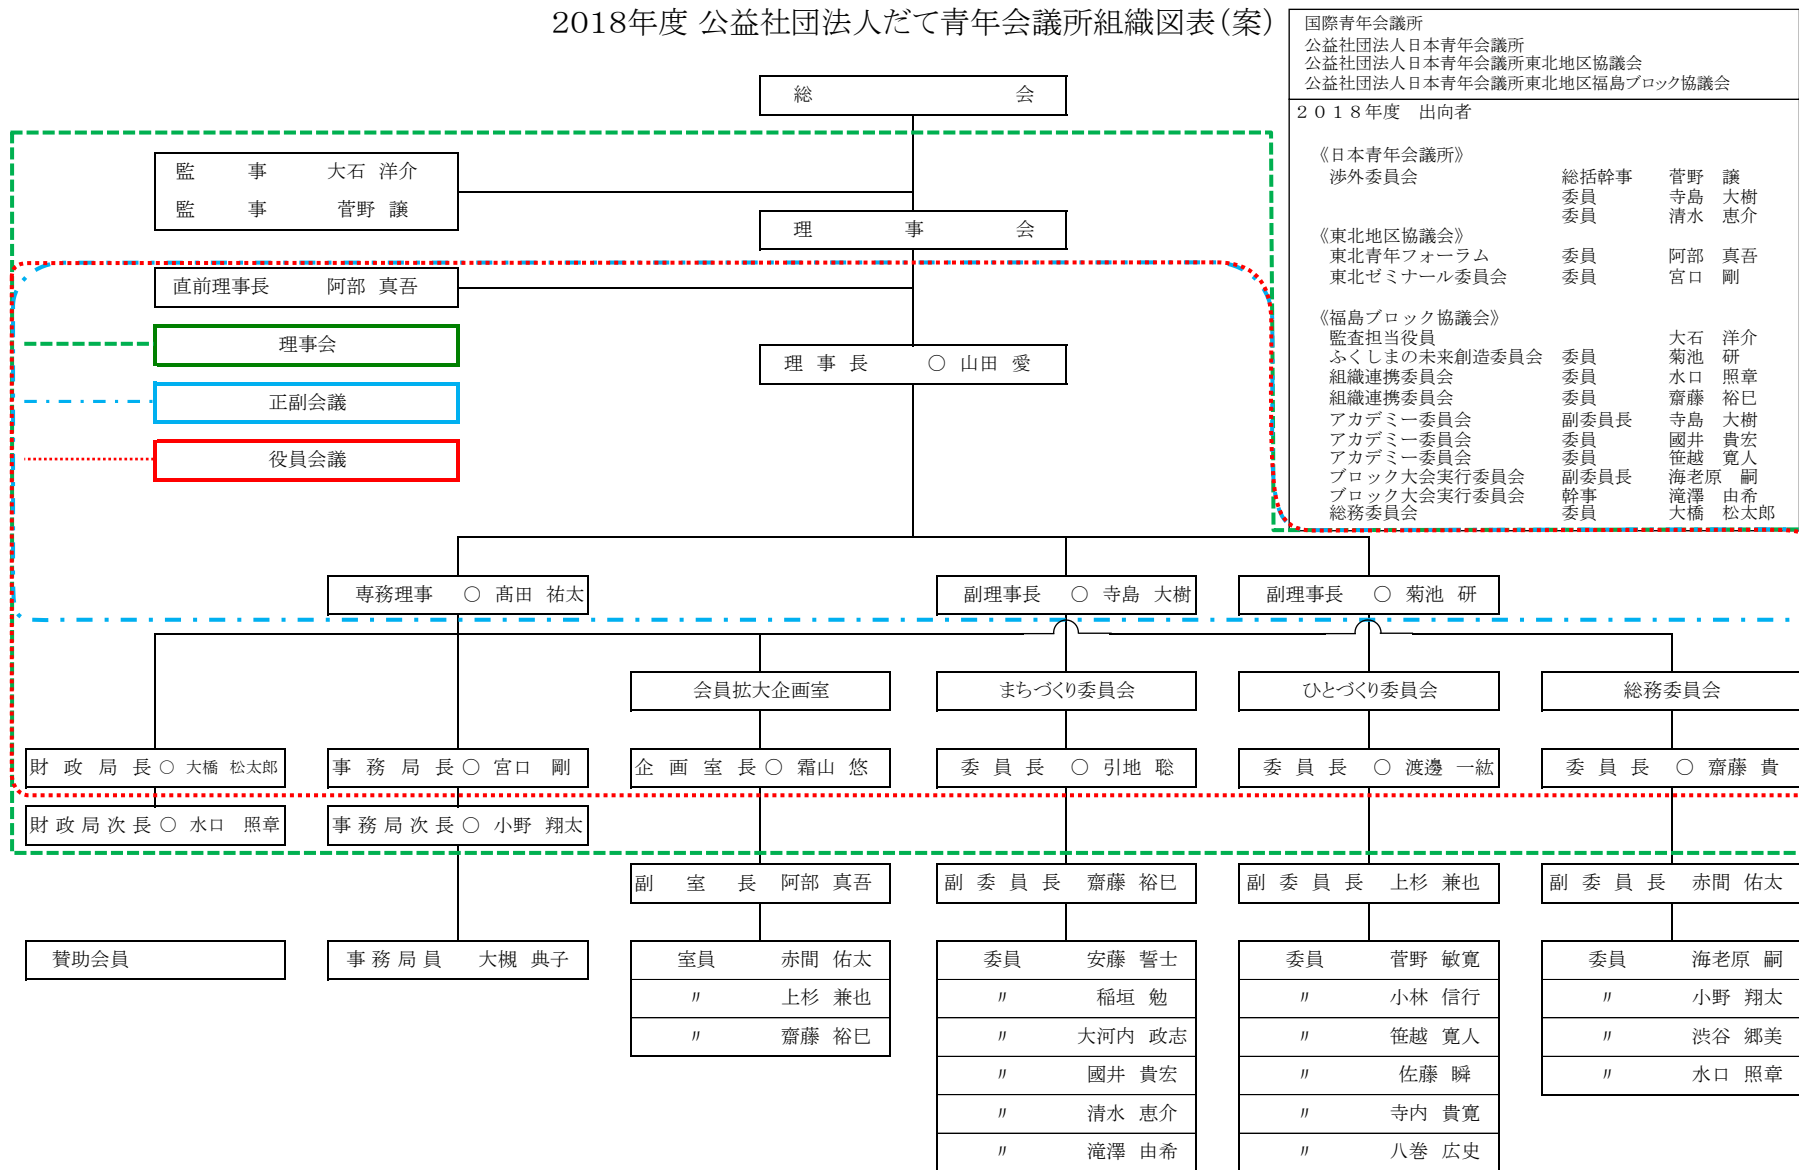

2018年度 公益社団法人だて青年会議所組織図表(案)

※ 「○」の記載があるメンバーは理事とする。